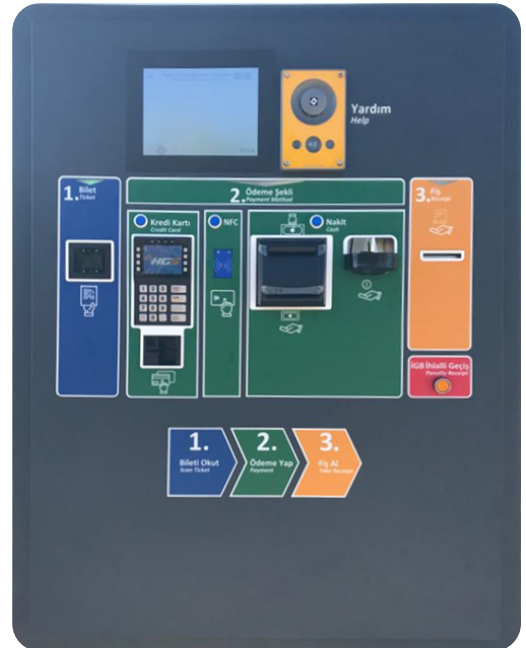

## Otomatik Otoyol Nakit ve Kredi Kartı Ödeme Makinesi

- Otomatik Geçiş Nakit ve Kredi Kartı Ödeme Makinesi, geçiş ücreti tahsilat sistemlerindeki esneklik talebini karşılamak üzere geliştirilmiş olup, bu sayede kayıtlı olmayan kullanıcılar geçiş ücreti ödemesi için tek seferlik ücret bileti satın alabilirler. Bu alternatif ödeme sistemi, operatörün mevcut ücret toplama sistemine entegre edilebilmesini sağlar.
- KİOSK, vandalizme dayanıklı, güneş ışığını yansıtan, her türlü hava koşulunda çalışmaya dayanıklı 12 inç monitöre sahiptir. Başarılı ödemeler, müşteri için bir makbuz yazdırır. İşlem sırasında kullanıcıya işlemi kolaylaştırmak ve ödemenin hızlı bir şekilde gerçekleşmesini sağlamak için hem sesli hem de ekran üzerinden yönlendirme sağlanmaktadır. Ödeme adımları, ergonomiyi ve ödeme tamamlama hızını optimize edecek şekilde tasarlanmıştır.

### Teknik Özellikler

- İsteğe bağlı nakit geri dönüşüm ünitesi

Özelleştirilebilir banknot birimi

Saniyede 2 nota (kabul etmek ve dağıtmak için)

8x60 adede kadar banknot geri dönüştürücü

2200 banknot kapasitesi

30 banknota kadar emanet

Farklı ülkelerden çeşitli yabancı para birimlerinin toplama

Güvenli ve kolay nakit işlemi

- İsteğe bağlı madeni para dağıtma ünitesi

8 farklı tipe kadar madeni para

4000 madeni paraya kadar kapasite

## Teknik Özellikler

- Opsiyonel kredi kartı birimi

Temassız/NFC

1D&2D QR Kodları

IC Kartları

Manyetik Şeritli Kartlar

Mobil ödeme

12 inch vandalizme karşı dayanıklı, güneş ışığında okunabilen ve transflektif monitör